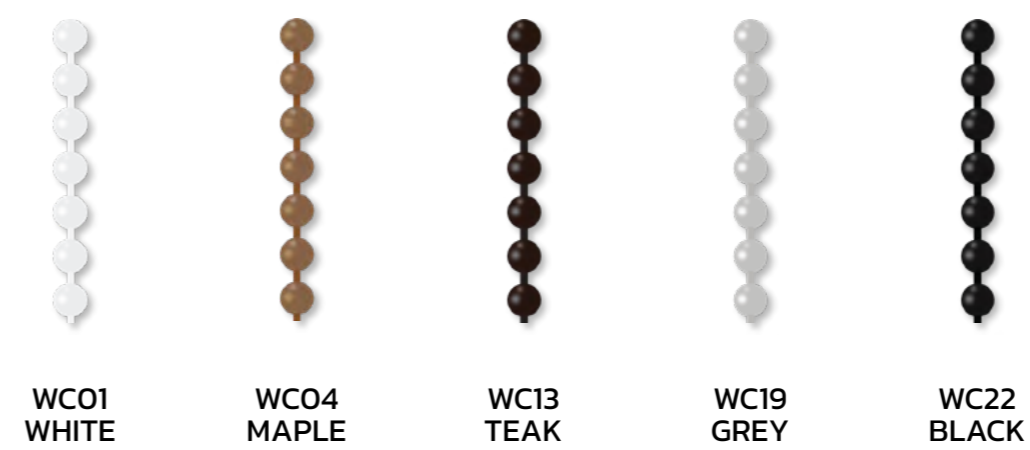

Wooden Blinds Chain | โซนถวนมู่ลี่

WC01 WHITE   WC04 MAPLE   WC13 TEAK   WC19 GREY   WC22 BLACK