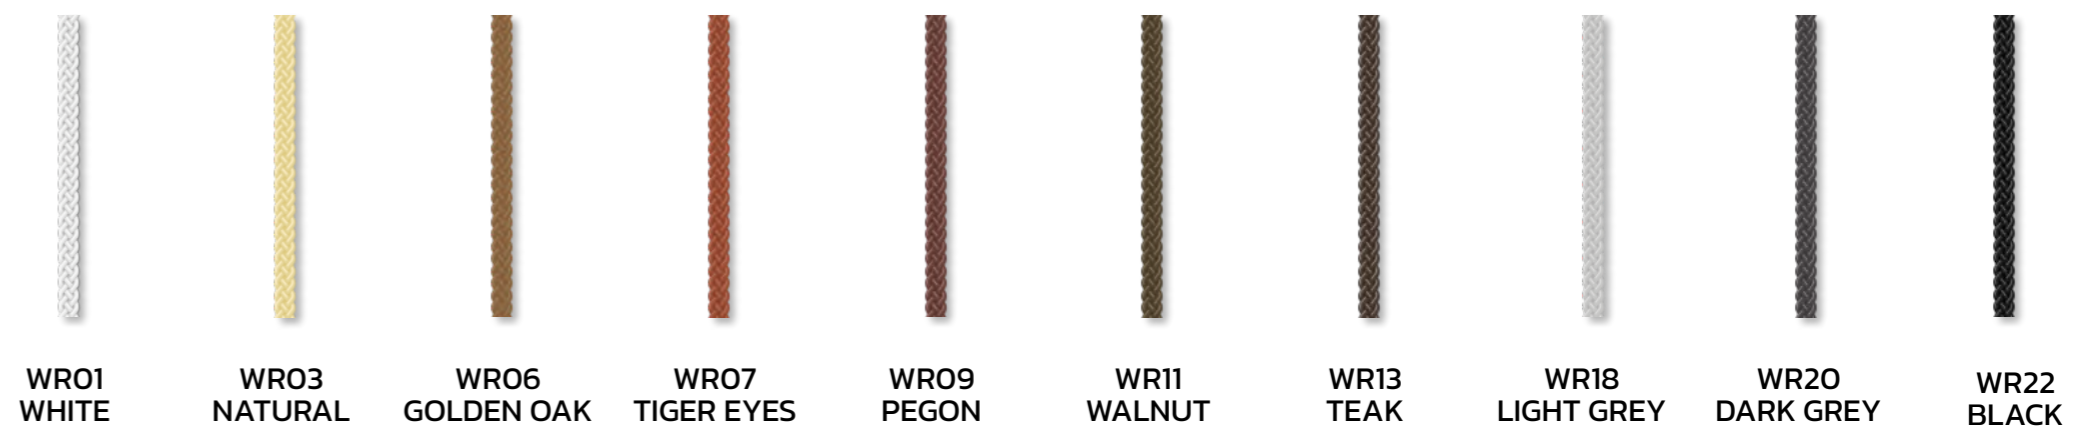

Wooden Blinds Rope & Handle | เชือกถวนมู่ลี่ และตุ้มจับมู่ลี่