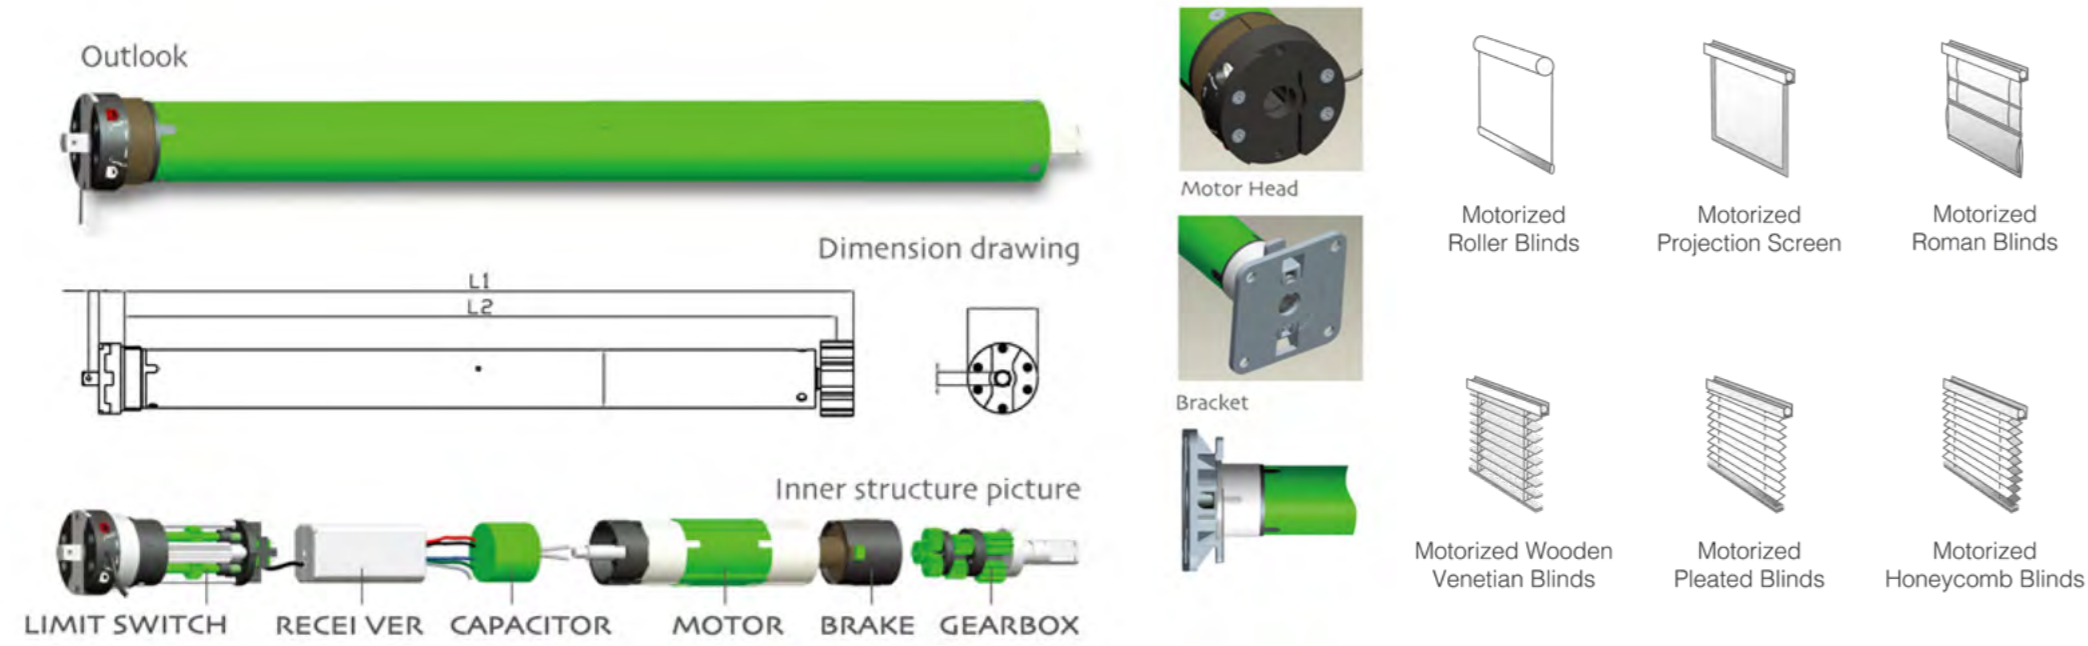

Wooden Blinds Motor System | ระบบมอเตอร์มู่ลี่ไม้

NT35R-6/28

มอเตอร์มู่ลี่ไม้ที่ดีที่สุด มาตรฐานของ Nitas Tessile

- รับประกันมอเตอร์นานสูงสุดถึง 5 ปี
- ระบบมอเตอร์สามารถใช้ได้ทั้ง มู่ลี่แบบแผ่น, มู่ลี่แบบรั้งผึ้ง, มู่ลี่แบบพลีก, ม่านม้วน, แผ่นฉายโปรเจคเตอร์, ม่านโรมัน

รุ่น	แรงบิด	ความเร็ว	แรงดันไฟฟ้า	ความถี่	กำลังไฟฟ้า	รับน้ำหนักสูงสุด
NT35R-6/28	6 N.m	28 rpm	230 V	50 Hz	121 W	25 kg

ระบบการควบคุม

- สวิตช์ ติดผนัง 15 ช่องสัญญาณ
- รีโมทไร้สาย 15 ช่องสัญญาณ

หมายเหตุ ใช้รีซีฟเวอร์บีวอิน

WOODEN BLINDS

ม่านมู่ลี่

Design No.	Content	Width (cm)	Height (cm)	Thickness (mm) ±5%	Weight 50g/piece (1m)	Standard	Price/Sq.yd
PRW50	Premium Raminwood	40-240	50-400	2.90	50	Formaldehyde Free	2,450
RW50	Raminwood	40-240	50-400	2.80	44	N/A	1,950
BW35	Basswood	40-240	50-400	2.80	54	N/A	1,950
BW50	Basswood	40-240	50-400	2.80	67	N/A	1,950
FW35	Foamwood	40-240	50-400	3.10	50	Water Proof	1,950
FW50	Foamwood	40-240	50-400	3.40	84	Water Proof	1,950

Specification when pull up

Total Height	Basswood, Raminwood		Foamwood	
	Ladder Cord	Ladder Tape	Ladder Cord	Ladder Tape
50 cm	11 cm	12 cm	13 cm	14 cm
100 cm	15 cm	16 cm	17 cm	18 cm
150 cm	20 cm	21 cm	22 cm	23 cm
200 cm	23 cm	24 cm	25 cm	26 cm
250 cm	27 cm	28 cm	29 cm	30 cm
300 cm	31 cm	32 cm	33 cm	36 cm

Remark: Total Height is included rail 6 cm