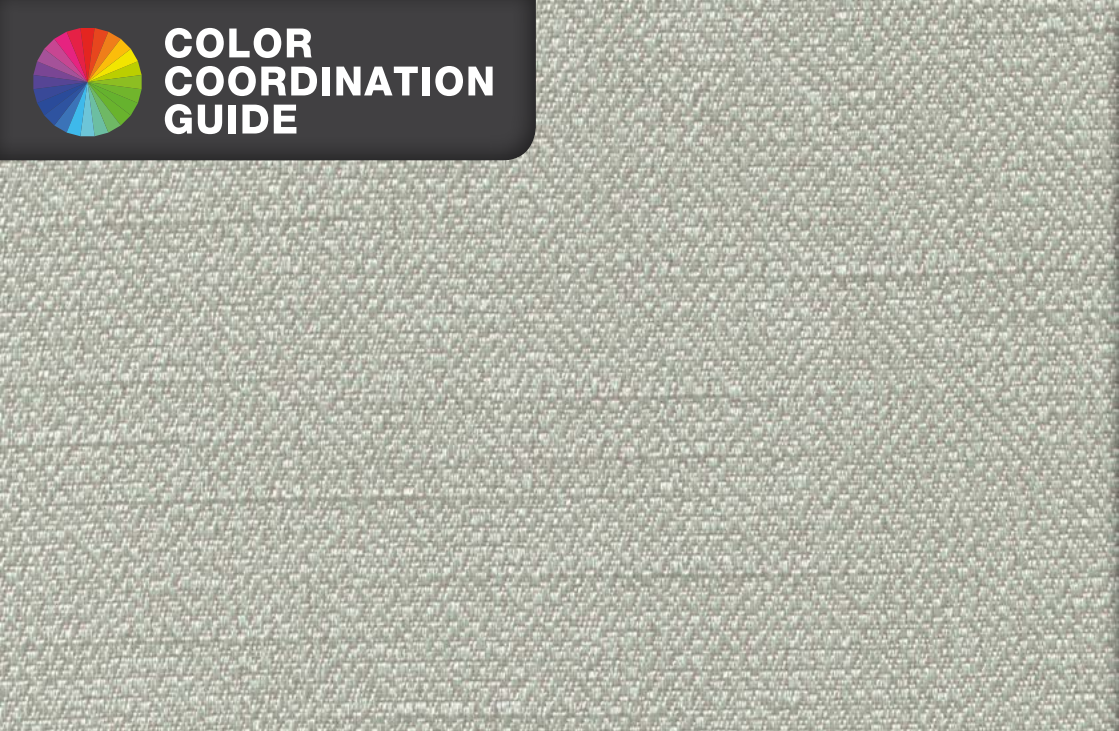

40022-103 BEIGE

40025-105 KHAKI

40022-104 LIGHT BROWN

40026-105 LIGHT BROWN

40024-103 LIGHT BROWN

**COLOR
COORDINATION
GUIDE**

40022-102 WHITE

40027-111 LIGHT GREY