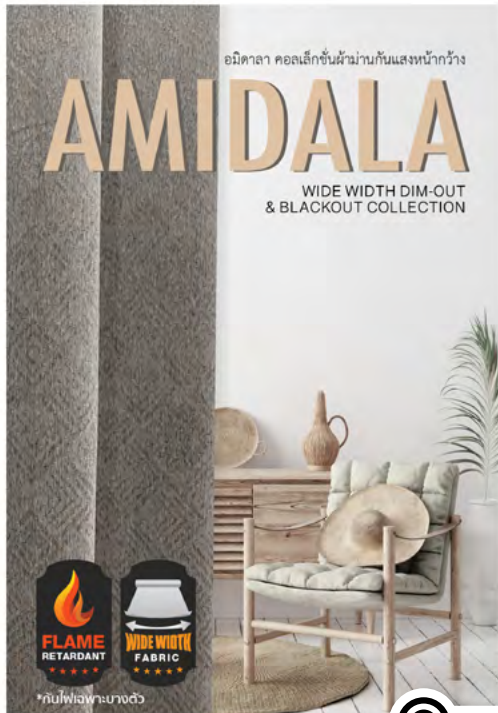

NITAS
TESSILE

อมิตดาลา คอลเล็กชั่นผ้าม่านกันแสงหน้ากว้าง

AMIDALA

WIDE WIDTH DIM-OUT
& BLACKOUT COLLECTION

*กับไฟฉายยาว

**CLICK
TO OPEN**

AMIDALA COLLECTION

WIDE WIDTH DIM-OUT & BLACKOUT